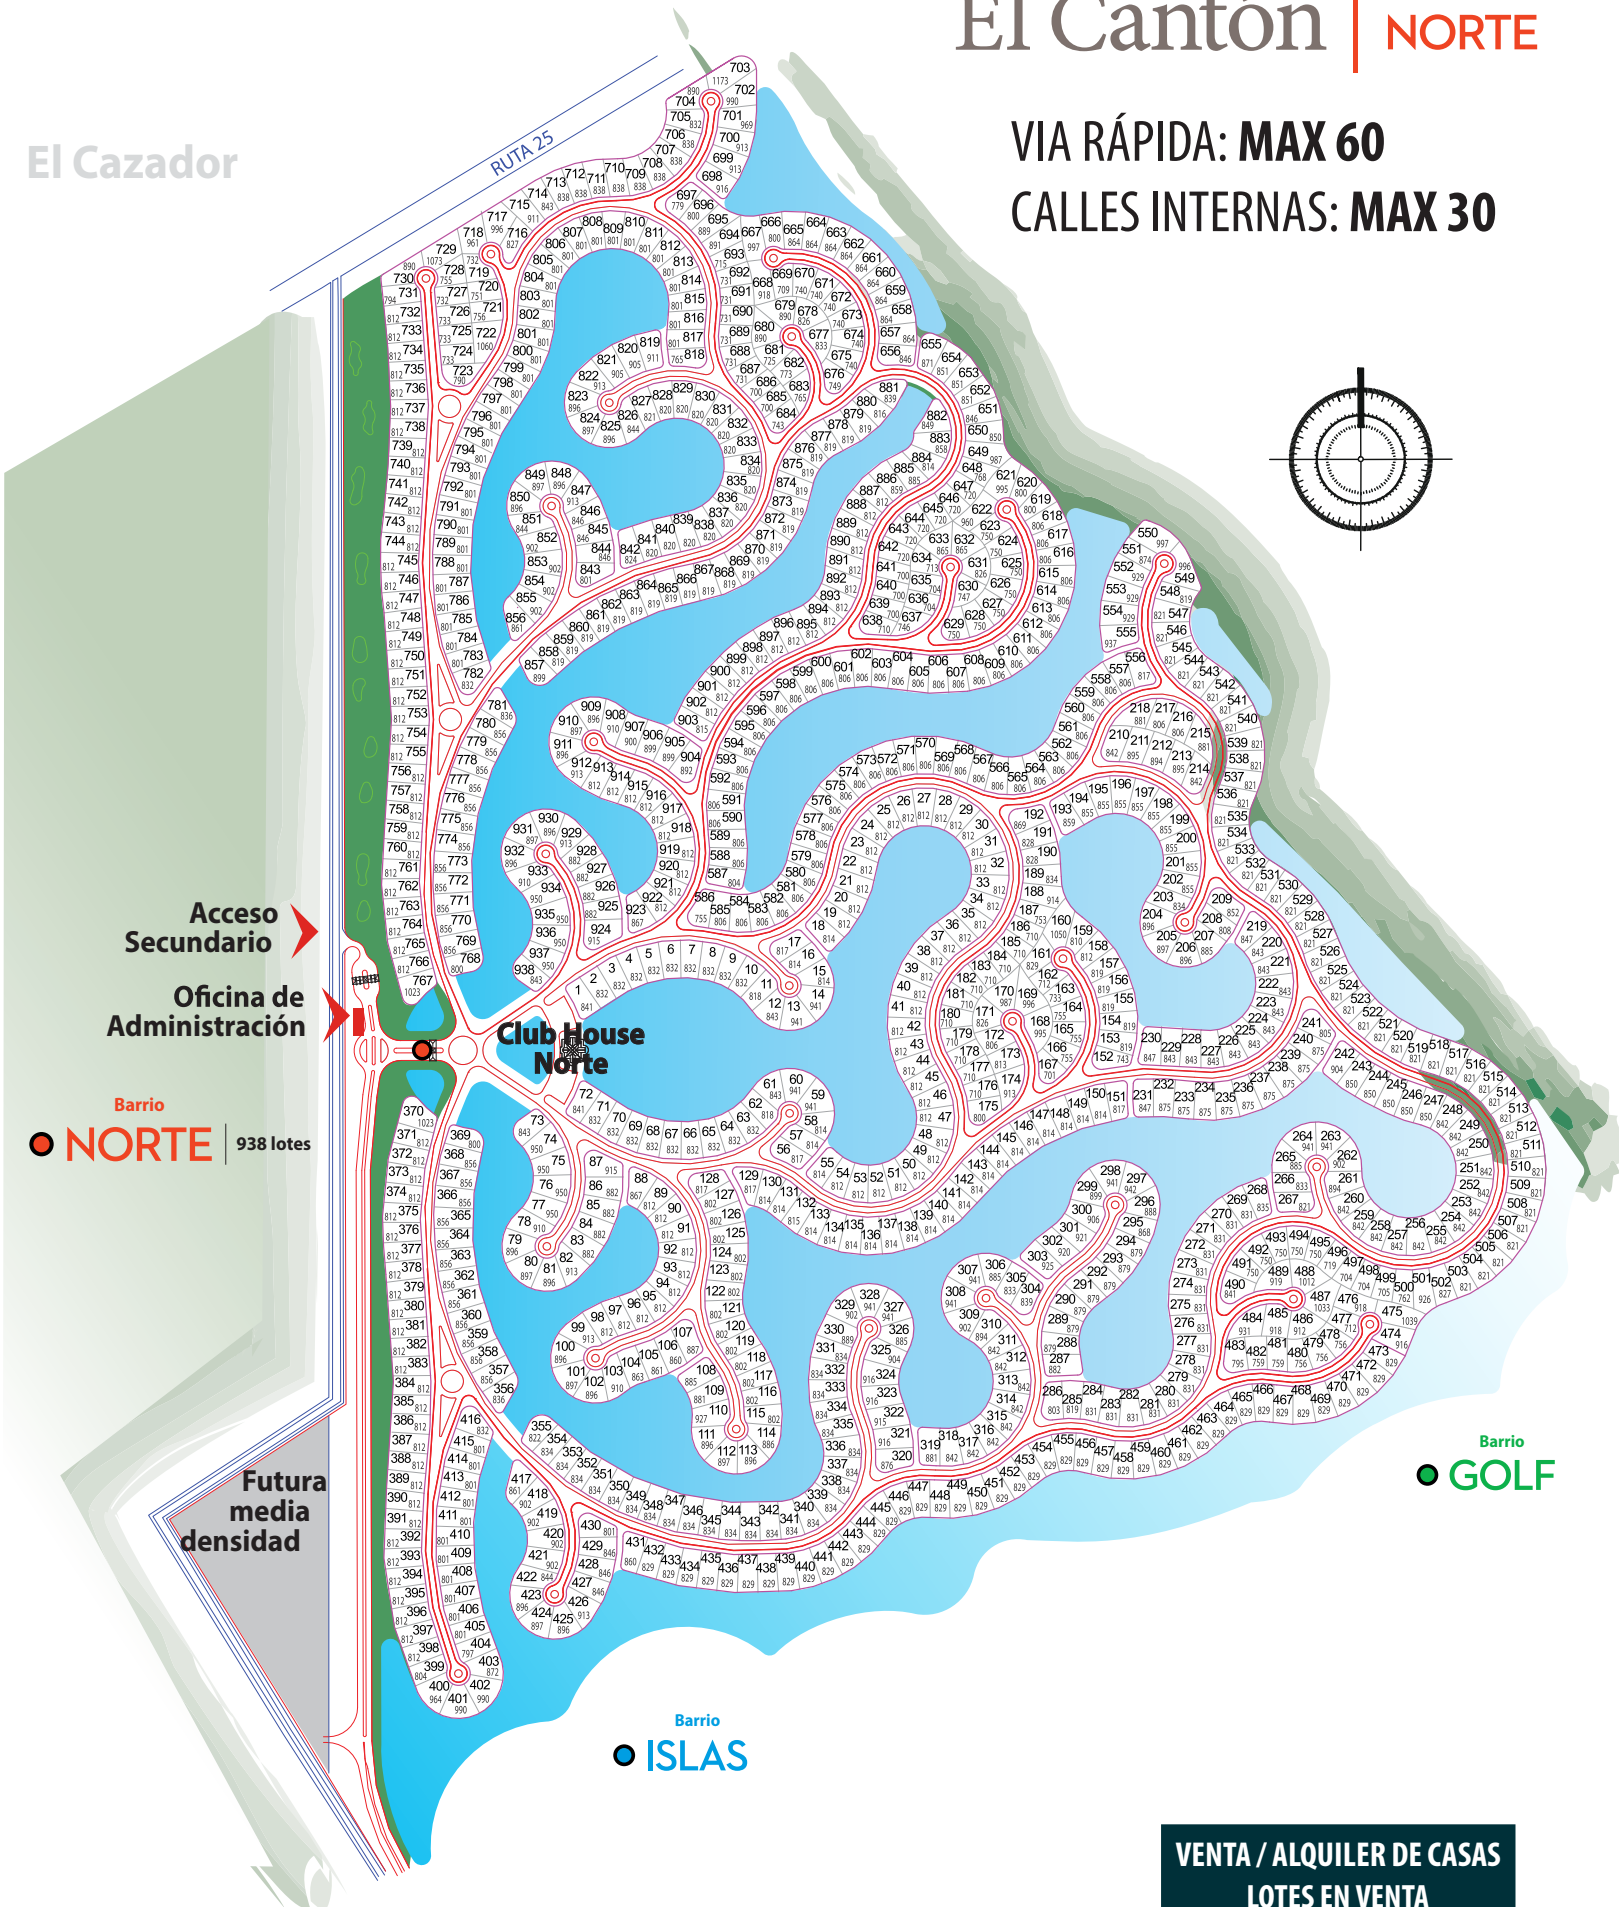

El Cantón | NORTE

VIA RÁPIDA: MAX 60
CALLES INTERNAS: MAX 30

El Cazador

Desarrolla y Comercializa
JPU

oficina de INFORMES
Santa Teresa 2798, Escobar (sobre el camino de ingreso)
TEL :03484 51 3731

+ INFO / CONTACTO:
nuevoscoobar@jpu.com.ar / www.jpu.com.ar